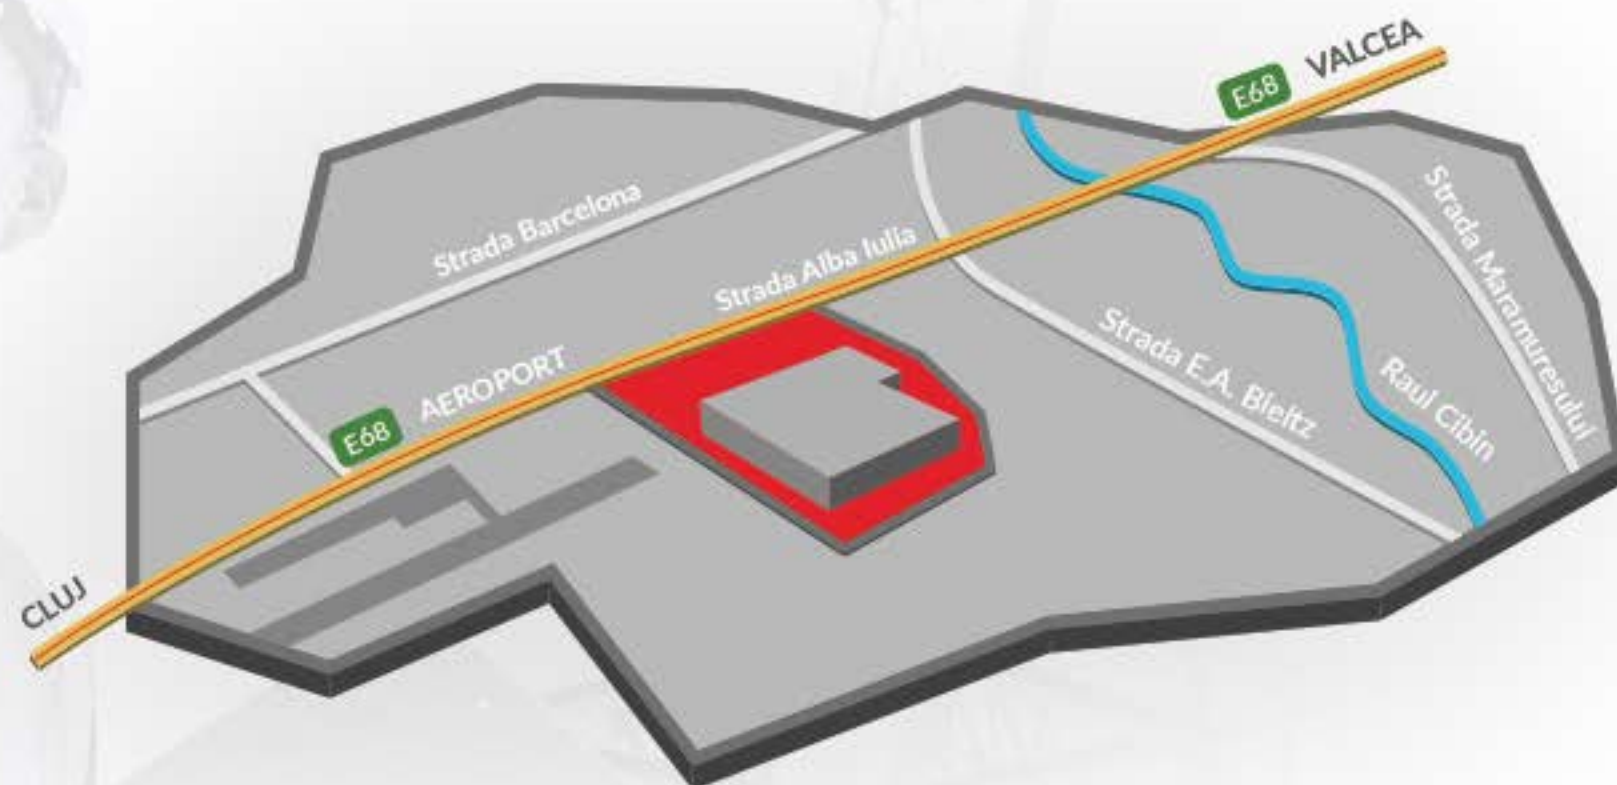

SIBIU

IMPERIAL INDUSTRIAL PARK

www.zacaria-industrial-parks.ro
UN PROIECT

Z
ZACARIA

LOCALIZARE:

Strada Alba Iulia 77A

INFORMAȚII DESPRE ORAȘ:

- Municipiul de reședință al județului Sibiu
- Așezat în regiunea istorică Transilvania
- Localizat în centrul țării, între Nădlac și București
- Nod rutier a două drumuri europene (E68 și E81)
- Populație: 147.245 locuitori
- Populația județului: 375.992 locuitori
- Rata șomajului: 2,47%
- Oraș multilingvistic și multiethnic (populație germană, maghiară, română)
- Un centru important pentru industriile auto, electrică și componente de mașini
- Alte industrii locale: alimentară, textilă, agricultură
- Facultate foarte bună cu profil de inginerie
- Două zone industriale localizate la periferia orașului

SUMAR:

Imperial Industrial Park este situat strategic pe drumul principal din Zona Industrială de Vest a orașului, un centru recunoscut al industriei auto. Parcul este la doar câteva minute de mers cu mașina de Aeroportul Internațional Sibiu, care oferă legături directe spre Germania, Austria, Anglia, Italia și Spania. În același timp, Imperial Industrial Park este localizat în apropiere de Autostrada A1 Sibiu-Nădlac, care ajunge până la granița cu Ungaria.

SIBIU

IMPERIAL INDUSTRIAL PARK

www.zacaria-industrial-parks.ro

Spații industriale și
de birouri: 16.445 m²

Suprafața totală a
parcului: 30.500 m²

Tipul clădirii:
Convertită & remodelată

- Acces rapid către Autostrada A1
- Aproape de aeroport
- Localizare pe drumul principal din Zona de Vest

- Clădire reper pentru această zonă
- Foarte bună vizibilitate & zonă de trafic intens
- Potrivit pentru birouri, depozitare, logistică, activități comerciale

SIBIU

IMPERIAL INDUSTRIAL PARK

www.zacaria-industrial-parks.ro