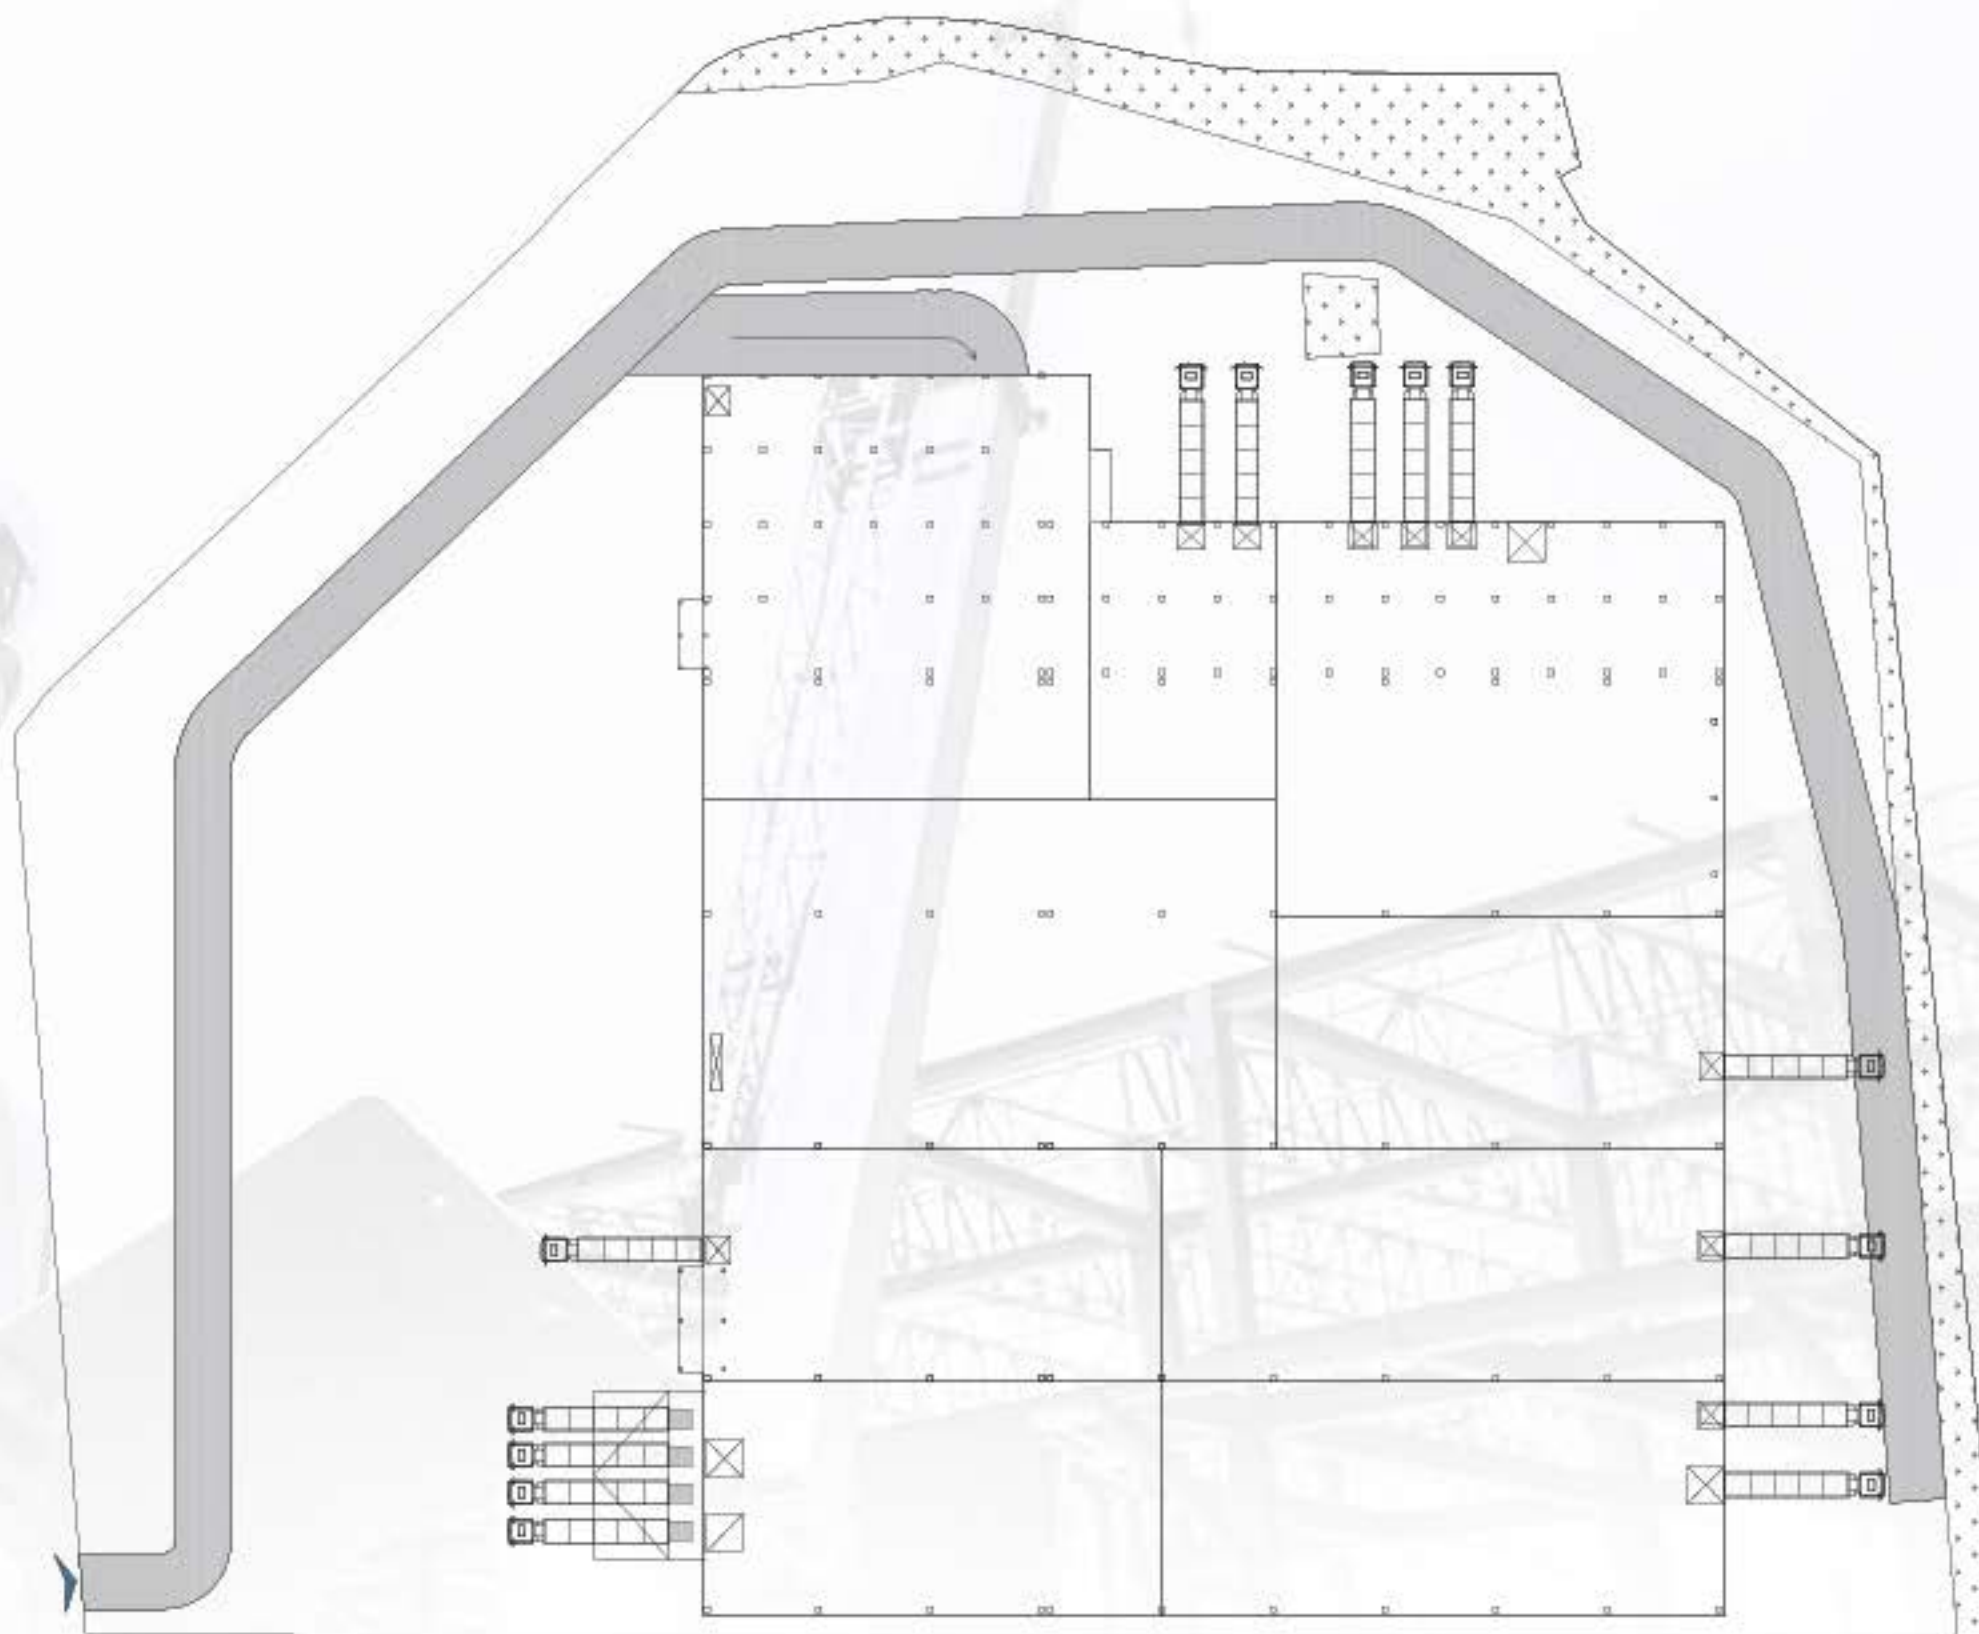

SIBIU

IMPERIAL INDUSTRIAL PARK

www.zacaria-industrial-parks.ro

PLANUL LOCAȚIEI